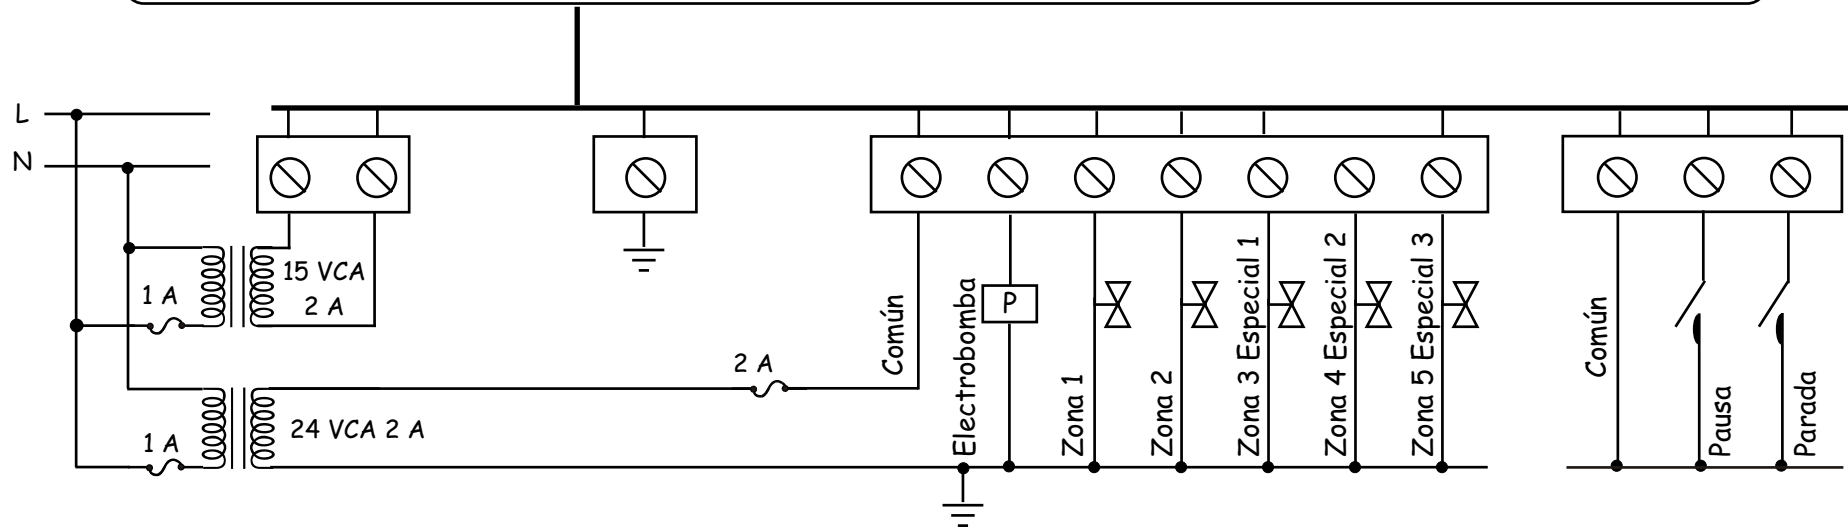

# AGROMATIC R600

Title		
Controlador de riego y fertilización R600		
Size	Number	Revision
B	4571	01
Date:	3-Sep-2006	Sheet 1 of 1
File:		Drawn By: